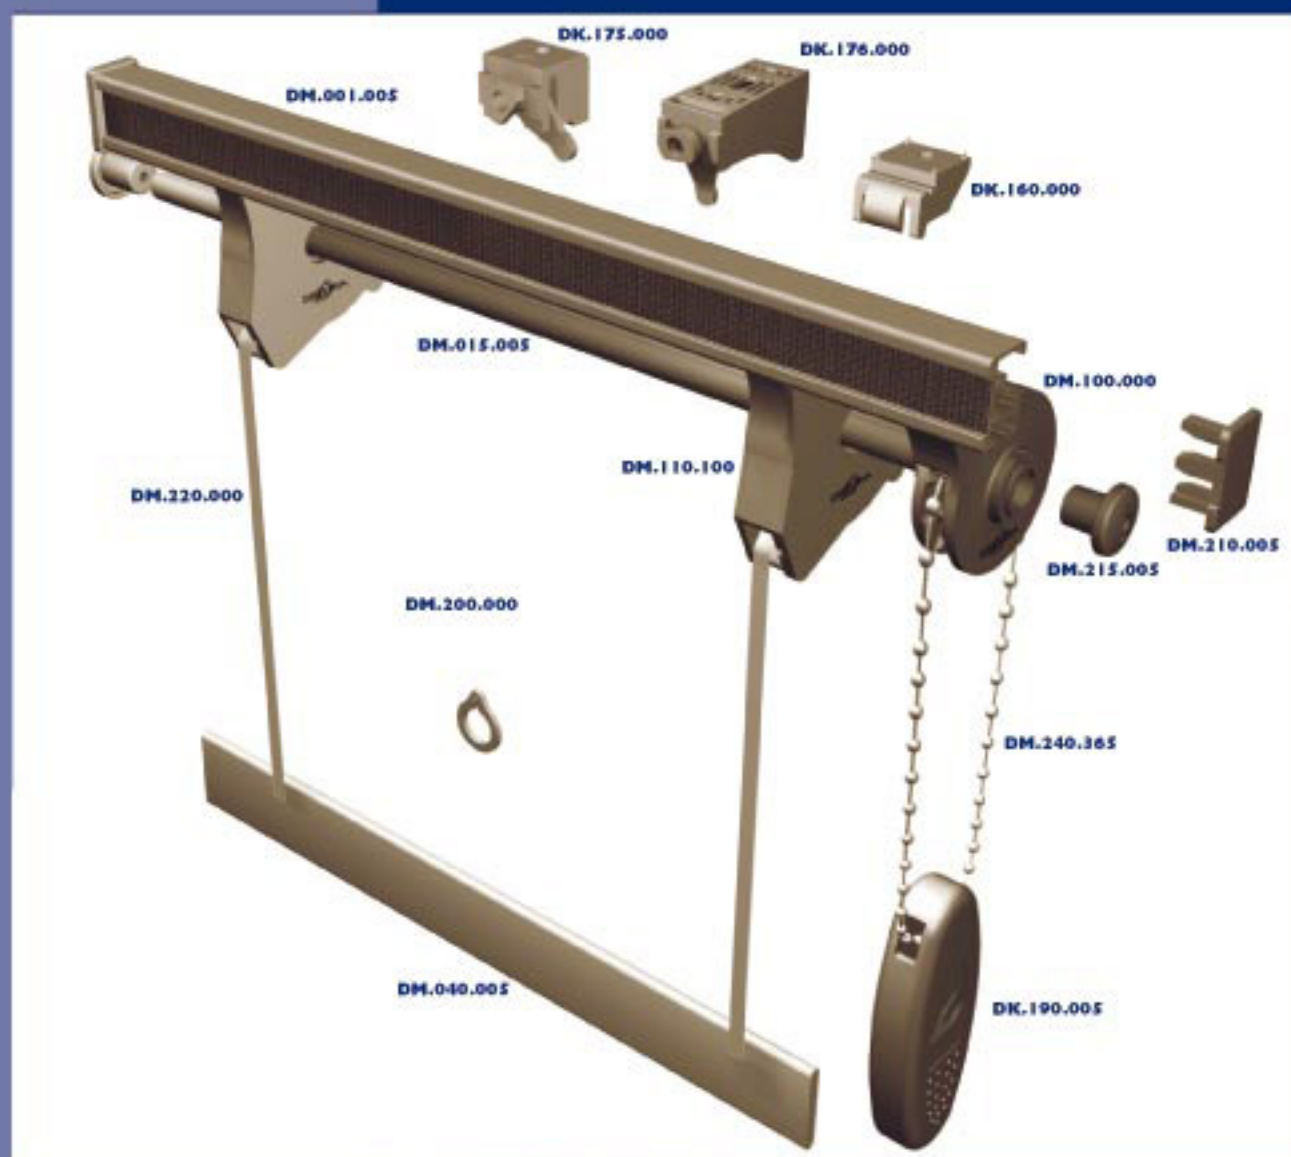

Heslo for Blinds

CODICE	DESCRIZIONE
DM.001.005	Binario velcrato grande bianco
DM.015.005	Alberino in alluminio verniciato bianco
DM.040.005	Piattina peso 4x40 bianca
DM.100.000	Comando frizionato a catenella
DM.110.100	Avvolginastro per facile manutenzione
DM.210.005	Tappo bianco per binario velcrato grande
DM.215.005	Tappo bianco per alberino
DM.220.000	Fettuccia per sollevamento pacchetto
DM.240.365	Anello in catena continuo da 360 passo 12
DK.160.000	Supporto a soffitto a clip

MOD.
Aida

ACCESSORI MOD. AIDA

	CODICE CODE	DESCRIZIONE	DESCRIPTION	IMBALLO PACKING
	DM.001.005	Binario velcrato grande bianco	Big white velcro rail	ml 120
	DK.005.005	Binario velcrato piccolo bianco	Small white velcro rail	ml 150
	DM.015.005	Alberino in alluminio verniciato bianco	White aluminium tilt rod	ml 180
	DM.035.005	Piattina peso 4x30 bianca	White weight 4x30	ml 60
	DM.040.005	Piattina peso 4x40 bianca	White weight 4x40	ml 60
	PF.400.040	Peso in piombo rivestito 40 gr.	Covered plumb weight 40gr.	pz. 25
	PF.400.070	Peso in piombo rivestito 70 gr.	Covered plumb weight 70gr.	pz. 25

ACCESSORI MOD. AIDA

	CODICE CODE	DESCRIZIONE	DESCRIPTION	IMBALLO PACKING
	DM.100.000	Comando frizionato a catenella	Ball - chain control for folding curtain	pz. 50
	DM.110.100	Avvolginastro per facile manutenzione	Tape winding for easy making	pz. 100
	DM.200.000	Occhiello fissa fettuccia in plastica	Plastic ring	pz. 500
	DM.201.002	Anello da cucire trasparente	Crystal clear sewing ring	pz. 500
	DM.270.000	Tondino Ø 4 mm in fibra di vetro	Fibre glass rod for fabric pocket Ø 4 mm	ml 100
	DM.270.002	Tondino Ø 6 mm in fibra di vetro	Fibre glass rod for fabric pocket Ø 6 mm	ml 100
	DM.206.005	Fibbia di registro fettuccia a clip	Adjustable plastic ring with clip	pz. 10
	DM.208.000	Gancio a "S"	"S" shaped plastic hook	pz. 500