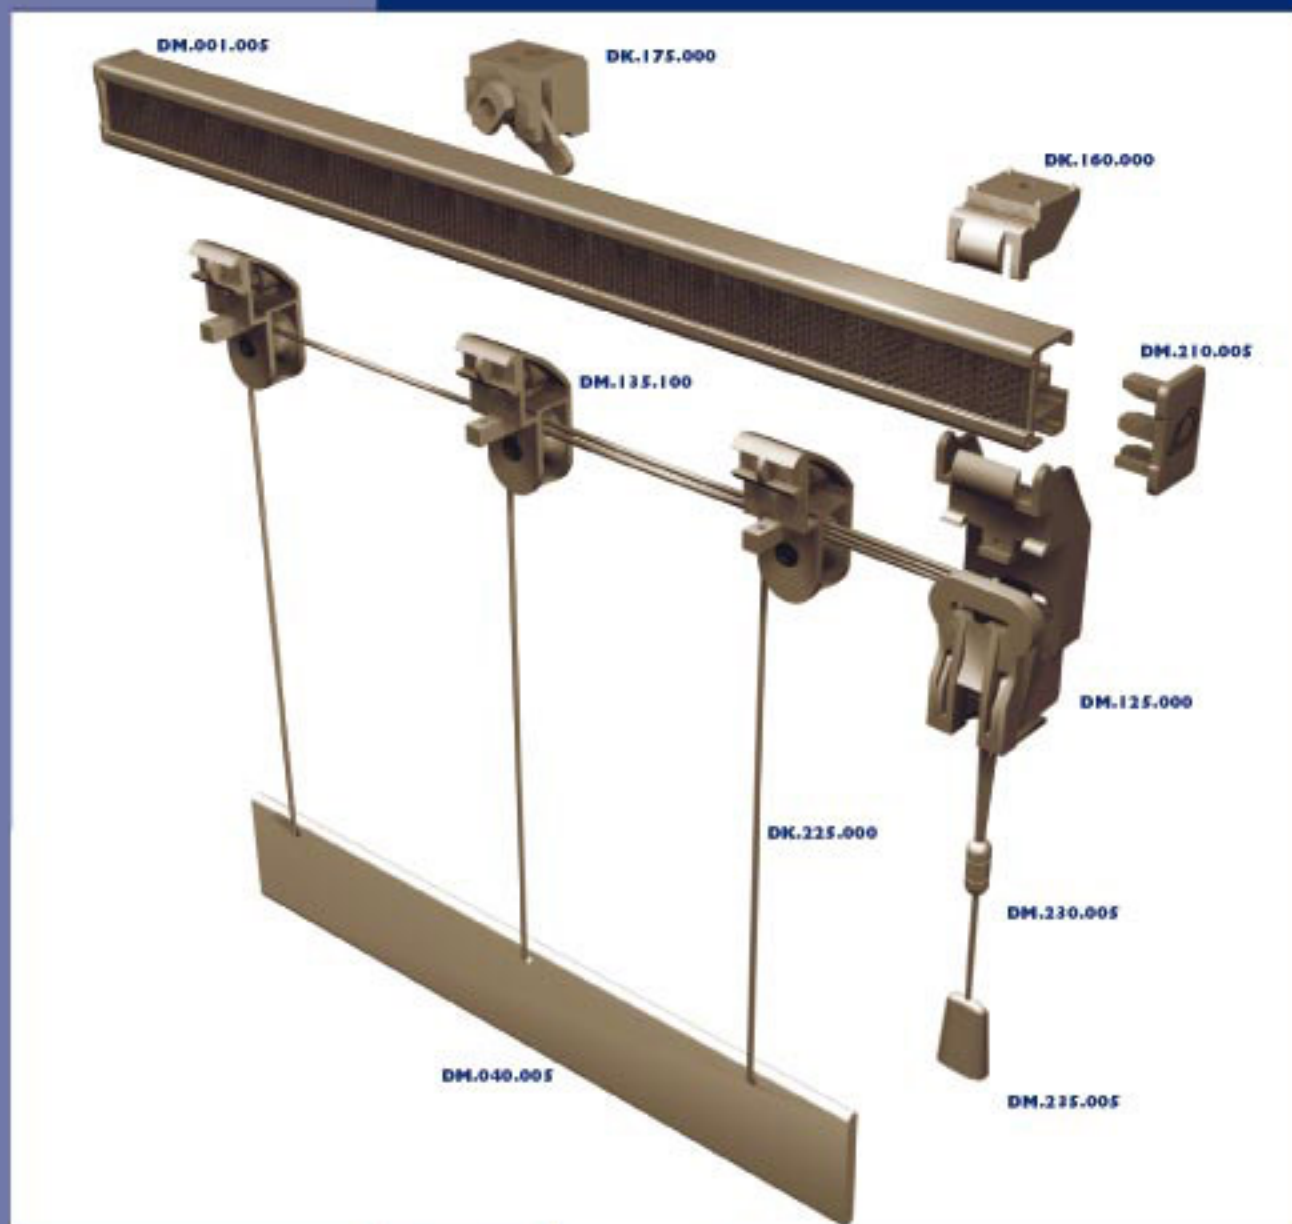

Heslo

MOD.

Sara

CODICE	DESCRIZIONE
DM.001.005	Binario velcrato grande bianco
DM.040.005	Piattina peso 4x40 bianca
DM.125.000	Comando fermacorda "Sara"
DM.135.100	Passante per cordino con puleggia
DM.210.005	Tappo bianco per binario velcrato grande
DK.225.000	Corda da 1,2 mm
DM.230.005	Giunzione per corde in plastica
DM.235.005	Nappina bianca in plastica
DK.160.000	Supporto a soffitto