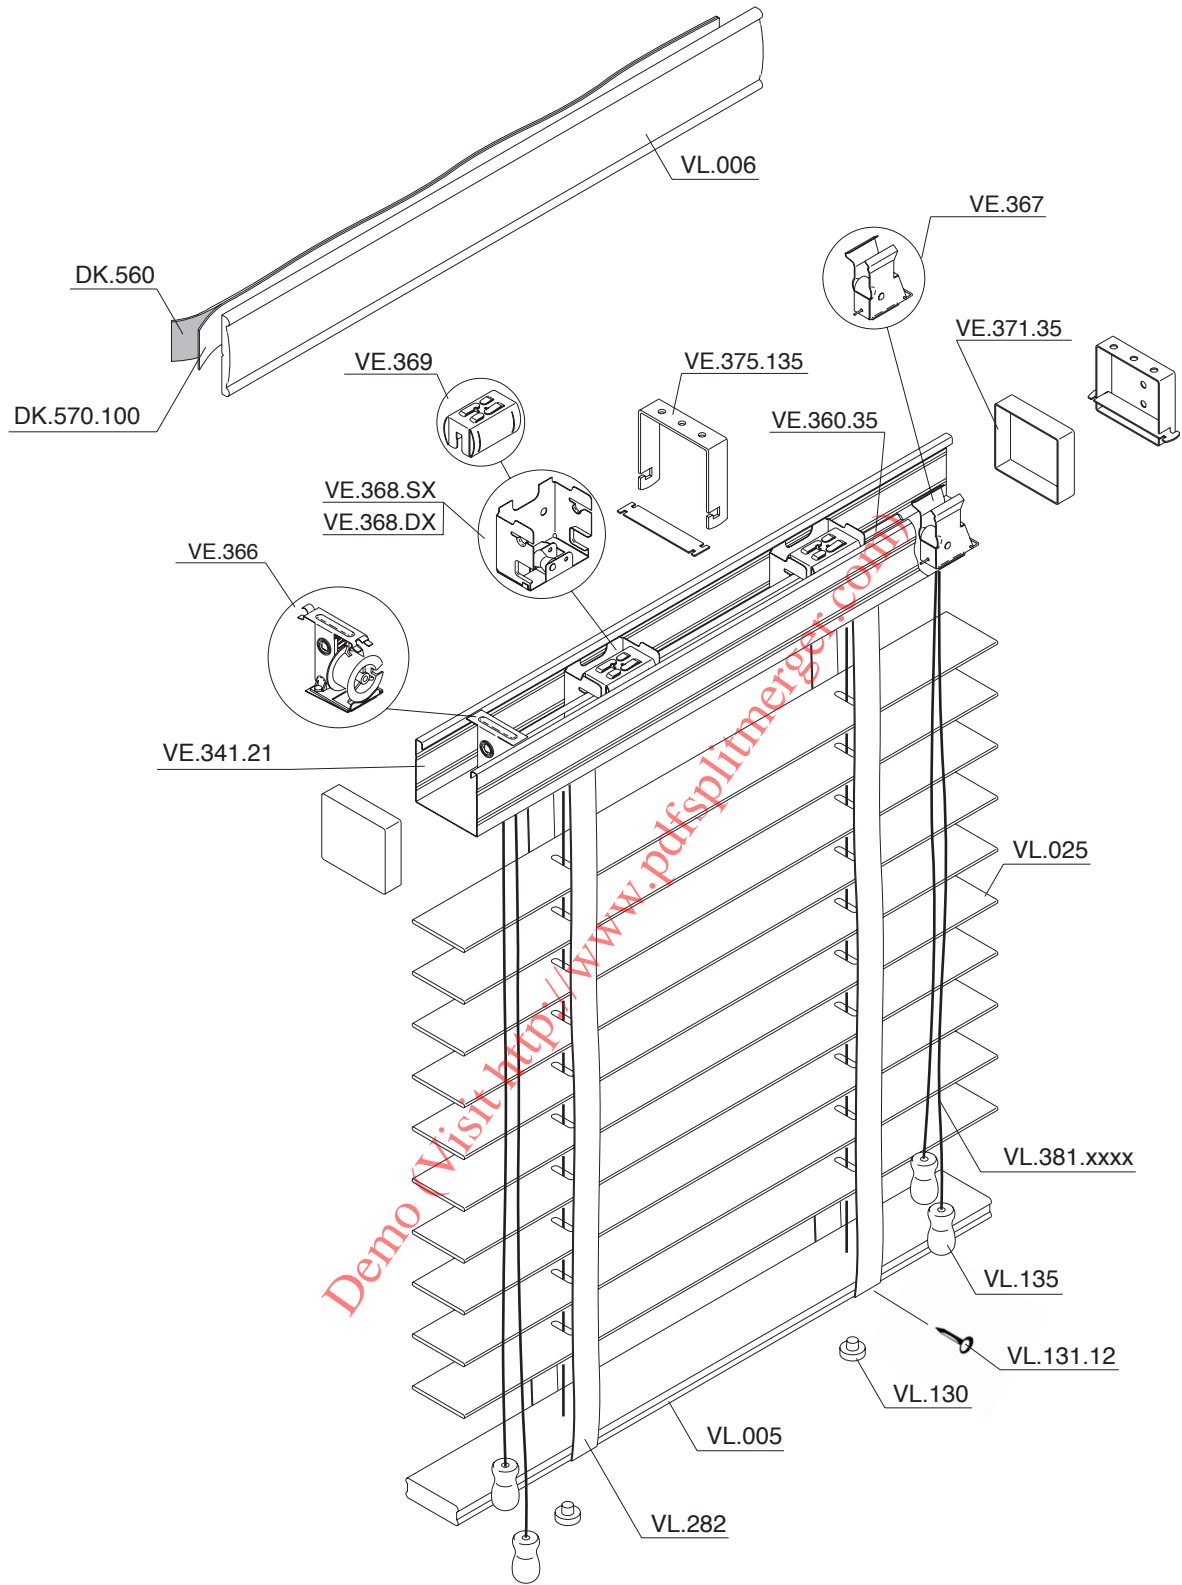

Venetian

Legno 25 mm - Wood 25 mm

Demo Visit <http://www.pdfsplitmerger.com>

	Lunghezze/Lenght		Imballo/Packing (ml)				
	FT	CM	Lamelle/Slats	Spiaggiali/BottomRail	Valance		
A	4	121,92	121,92	14,63	14,63	Misure corte Short size	40%
	4,5	137,16	137,16	16,46	16,46		
	5	152,40	152,40	18,29	18,29		
	5,5	167,64	167,64	20,12	20,12		
B	6	182,88	182,88	21,95	21,95	Misure lunghe Long size	60%
	6,5	198,12	198,12	23,77	23,77		
	7	213,36	213,36	25,60	25,60		
	7,5	228,60	228,60	27,43	27,43		
	8	243,84	243,84	29,26	29,26